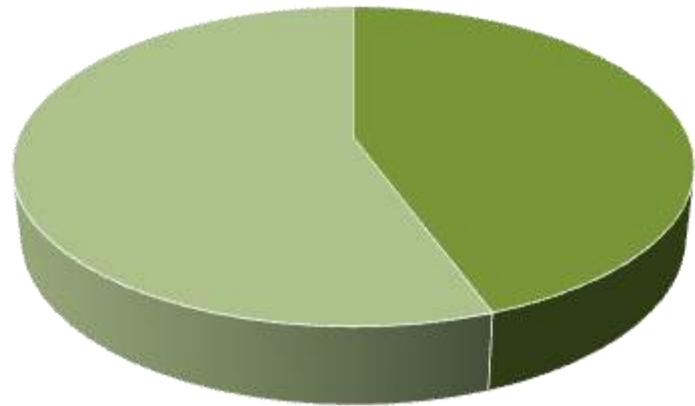

WORKSHOP

MAPA DEMANDA TEMPERÁ

DICO MINDSET

Fondo Europeo de
Desenvolvemento Rexional
Unha maneira de facer Europa

FICHAS DE AVANCE

Consultas ao Mercado

- 20 entidades participaron no proceso
- Un total de 27 propostas recibidas
- 11 reunións realizadas

Resultado

- Todas as ideas foron de utilidade

UTIL DE FORMA
INDIRECTA
56%

UTIL DE FORMA
DIRECTA
44%

MAPA DEMANDA TEMPERÁ

Plataforma **E**xperiencia **T**ecnológica **I**nteractiva **S**ocial **CO**laborativa